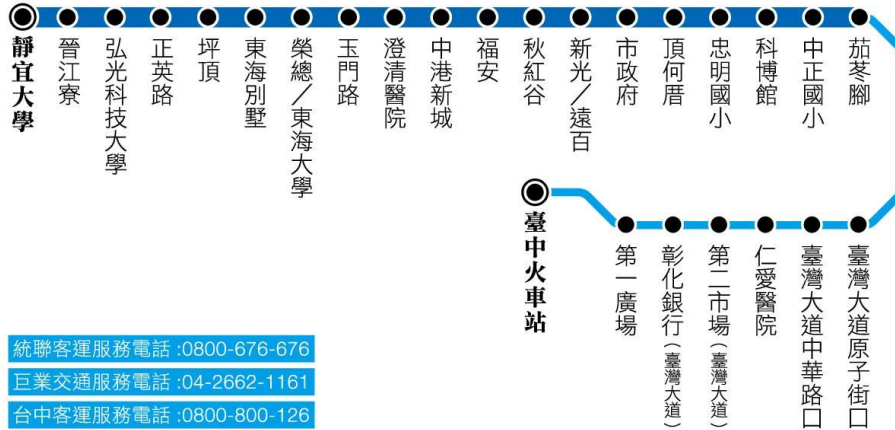

附件 1、弘光科技大學台灣大道公車資訊

自 2015.7.8 起實施

300 臺中火車站－靜宜大學

統聯客運服務電話 :0800-676-676
巨業交通服務電話 :04-2662-1161
台中客運服務電話 :0800-800-126

乘車資訊

7/8 起原BRT改為 300，行駛公車專用道，請至專用道候車站搭乘。

頭末班車／
臺中火車站 5:50/23:40，
靜宜大學 5:00/22:45
行車班距／
尖峰 4 ~ 8 分 / 班；
離峰 8 ~ 10 分 / 班；
深夜 15 分 / 班

平日尖峰時段 / 06:00 ~ 08:00，16:00 ~ 18:00
離峰時段 / 05:00 ~ 06:00，08:00 ~ 16:00，
18:00 ~ 22:00
深夜時段 / 22:00 ~ 22:45
假日離峰時段 / 05:00 ~ 22:00
深夜時段 / 22:00 ~ 22:45

301 路(靜宜大學-新民高中)行駛動線圖

靜宜大學發車時刻表

06:10	07:15	07:40	08:20	09:20	10:10
11:10	12:10	13:00	13:20	13:50	14:15
15:05	15:35	16:00	16:30	16:50	17:25
18:20	18:55	19:35	21:10		

新民高中發車時刻表

06:05	06:20	07:25	08:35	09:40	10:35
10:55	11:30	12:10	12:35	13:40	14:20
14:40	14:55	15:25	16:05	17:00	17:25
17:40	18:15	19:50	20:55		

乘車資訊

- 起迄點：靜宜大學-新民高中
- 營運時間：靜宜大學：06:10-21:10
新民高中：06:05-20:55
- 收費方式：里程計費
- 營運班距：固定時刻發車