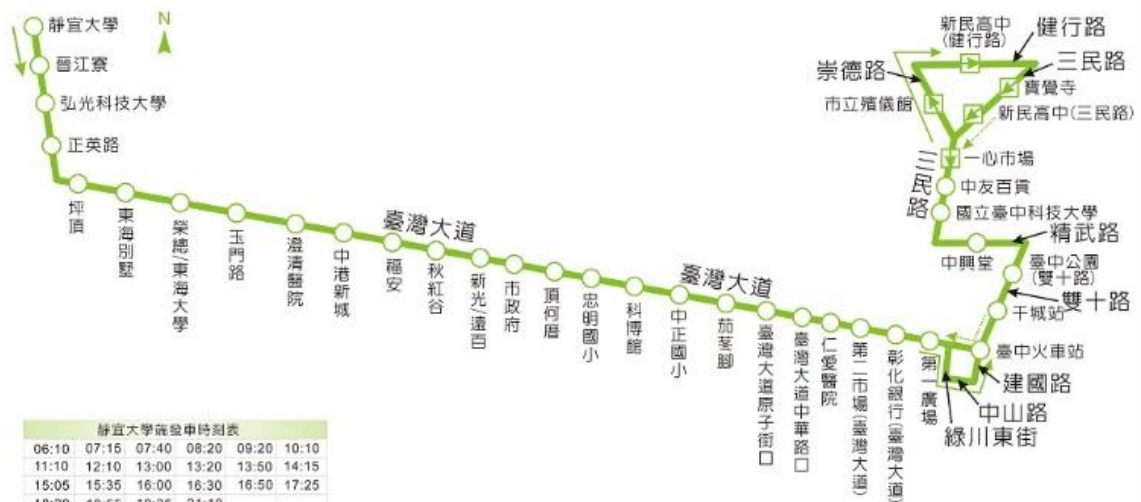

附件 1、弘光科技大學台灣大道公車資訊

自 2015.7.8 起實施

300 臺中火車站－靜宜大學

統聯客運服務電話 :0800-676-676
巨業交通服務電話 :04-2662-1161
台中客運服務電話 :0800-800-126

乘車資訊

7/8 起原BRT改為 300，行駛公車專用道，請至專用道候車站搭乘。

頭末班車／
臺中火車站 5:50/23:40，
靜宜大學 5:00/22:45
行車班距／
尖峰 4 ~ 8 分 / 班；
離峰 8 ~ 10 分 / 班；
深夜 15 分 / 班

平日尖峰時段 / 06:00 ~ 08:00，16:00 ~ 18:00
離峰時段 / 05:00 ~ 06:00，08:00 ~ 16:00，
18:00 ~ 22:00
深夜時段 / 22:00 ~ 22:45
假日離峰時段 / 05:00 ~ 22:00
深夜時段 / 22:00 ~ 22:45

301 路(靜宜大學-新民高中)行駛動線圖

靜宜大學發車時刻表

06:10	07:15	07:40	08:20	09:20	10:10
11:10	12:10	13:00	13:20	13:50	14:15
15:05	15:35	16:00	16:30	16:50	17:25
18:20	18:55	19:35	21:10		

新民高中發車時刻表

06:05	06:20	07:25	08:35	09:40	10:35
10:55	11:30	12:10	12:35	13:40	14:20
14:40	14:55	15:25	16:05	17:00	17:25
17:40	18:15	19:50	20:55		

乘車資訊

- 起迄點：靜宜大學-新民高中
- 營運時間：靜宜大學：06:10-21:10
新民高中：06:05-20:55
- 收費方式：里程計費
- 營運班距：固定時刻發車

圖例說明

- 去程行駛動線
- ← 返程行駛動線
- 單邊設站
- 雙邊設站

302路(臺中航空站-臺中公園)行駛動線圖

303路(港區藝術中心-新民高中)行駛動線圖

308路(關連工業區-新民高中)行駛動線圖