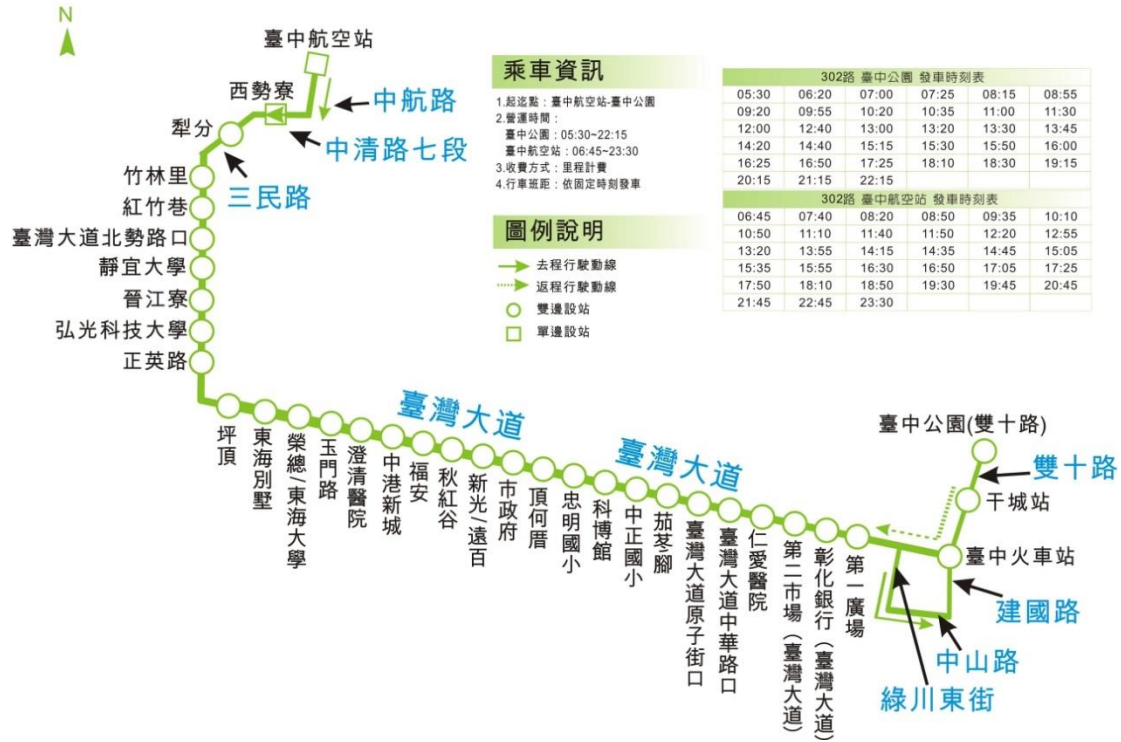

平日尖峰時段 / 06:00 ~ 08:00，16:00 ~ 18:00
離峰時段 / 05:00 ~ 06:00，08:00 ~ 16:00，
18:00 ~ 22:00
深夜時段 / 22:00 ~ 22:45
假日離峰時段 / 05:00 ~ 22:00
深夜時段 / 22:00 ~ 22:45

301 路(靜宜大學-新民高中)行駛動線圖

靜宜大學發車時刻表

06:10	07:15	07:40	08:20	09:20	10:10
11:10	12:10	13:00	13:20	13:50	14:15
15:05	15:35	16:00	16:30	16:50	17:25
18:20	18:55	19:35	21:10		

新民高中發車時刻表

06:05	06:20	07:25	08:35	09:40	10:35
10:55	11:30	12:10	12:35	13:40	14:20
14:40	14:55	15:25	16:05	17:00	17:25
17:40	18:15	19:50	20:55		

乘車資訊

- 起迄點：靜宜大學-新民高中
- 營運時間：靜宜大學：06:10-21:10
新民高中：06:05-20:55
- 收費方式：里程計費
- 營運班距：固定時刻發車

圖例說明

- 去程行駛動線
- ← 返程行駛動線
- 單邊設站
- 雙邊設站

302路(臺中航空站-臺中公園)行駛動線圖

303路(港區藝術中心-新民高中)行駛動線圖

308路(關連工業區-新民高中)行駛動線圖