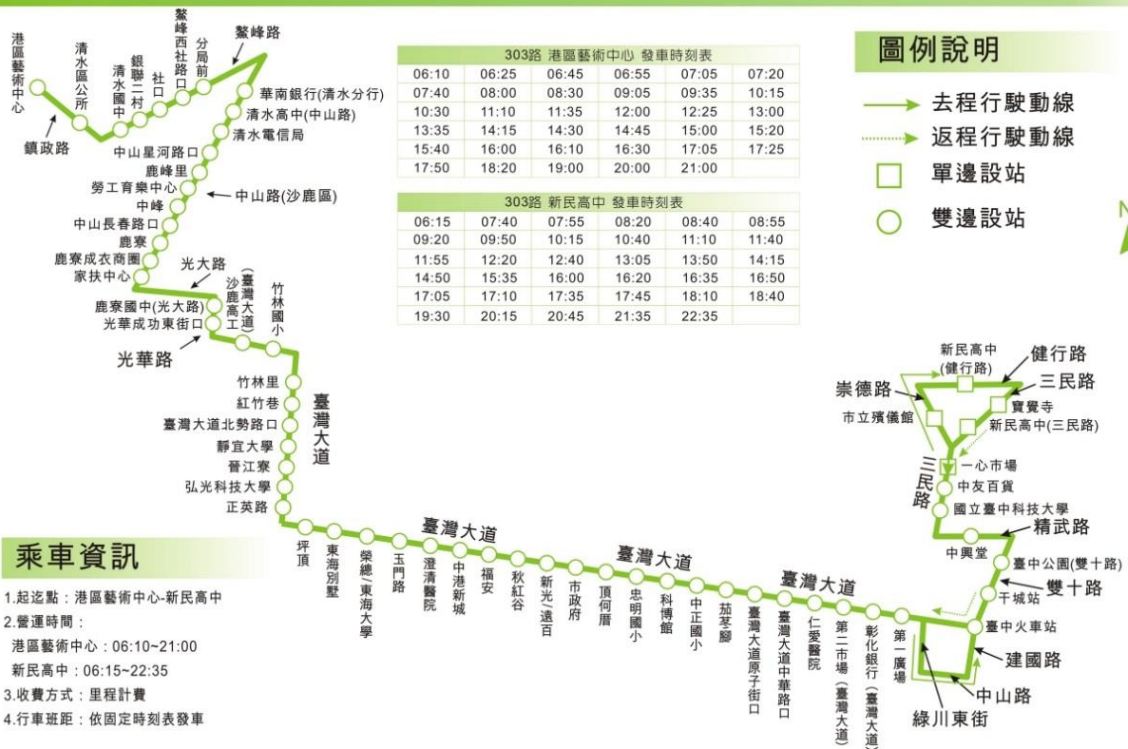

附件 1、弘光科技大學台灣大道公車資訊

自 2015.7.8 起實施

300 臺中火車站－靜宜大學

統聯客運服務電話 :0800-676-676
巨業交通服務電話 :04-2662-1161
台中客運服務電話 :0800-800-126

乘車資訊

7/8 起原BRT改為 300，行駛公車專用道，請至專用道候車站搭乘。

頭末班車／
臺中火車站 5:50/23:40，
靜宜大學 5:00/22:45
行車班距／
尖峰 4 ~ 8 分 / 班；
離峰 8 ~ 10 分 / 班；
深夜 15 分 / 班

平日尖峰時段 / 06:00 ~ 08:00，16:00 ~ 18:00
離峰時段 / 05:00 ~ 06:00，08:00 ~ 16:00，
18:00 ~ 22:00
深夜時段 / 22:00 ~ 22:45
假日離峰時段 / 05:00 ~ 22:00
深夜時段 / 22:00 ~ 22:45

301 路(靜宜大學-新民高中)行駛動線圖

靜宜大學發車時刻表

06:10	07:15	07:40	08:20	09:20	10:10
11:10	12:10	13:00	13:20	13:50	14:15
15:05	15:35	16:00	16:30	16:50	17:25
18:20	18:55	19:35	21:10		

新民高中發車時刻表

06:05	06:20	07:25	08:35	09:40	10:35
10:55	11:30	12:10	12:35	13:40	14:20
14:40	14:55	15:25	16:05	17:00	17:25
17:40	18:15	19:50	20:55		

乘車資訊

- 起迄點：靜宜大學-新民高中
- 營運時間：靜宜大學：06:10-21:10
新民高中：06:05-20:55
- 收費方式：里程計費
- 營運班距：固定時刻發車

圖例說明

- 去程行駛動線
- ← 返程行駛動線
- 單邊設站
- 雙邊設站

302路(臺中航空站-臺中公園)行駛動線圖

303路(港區藝術中心-新民高中)行駛動線圖

308路(關連工業區-新民高中)行駛動線圖